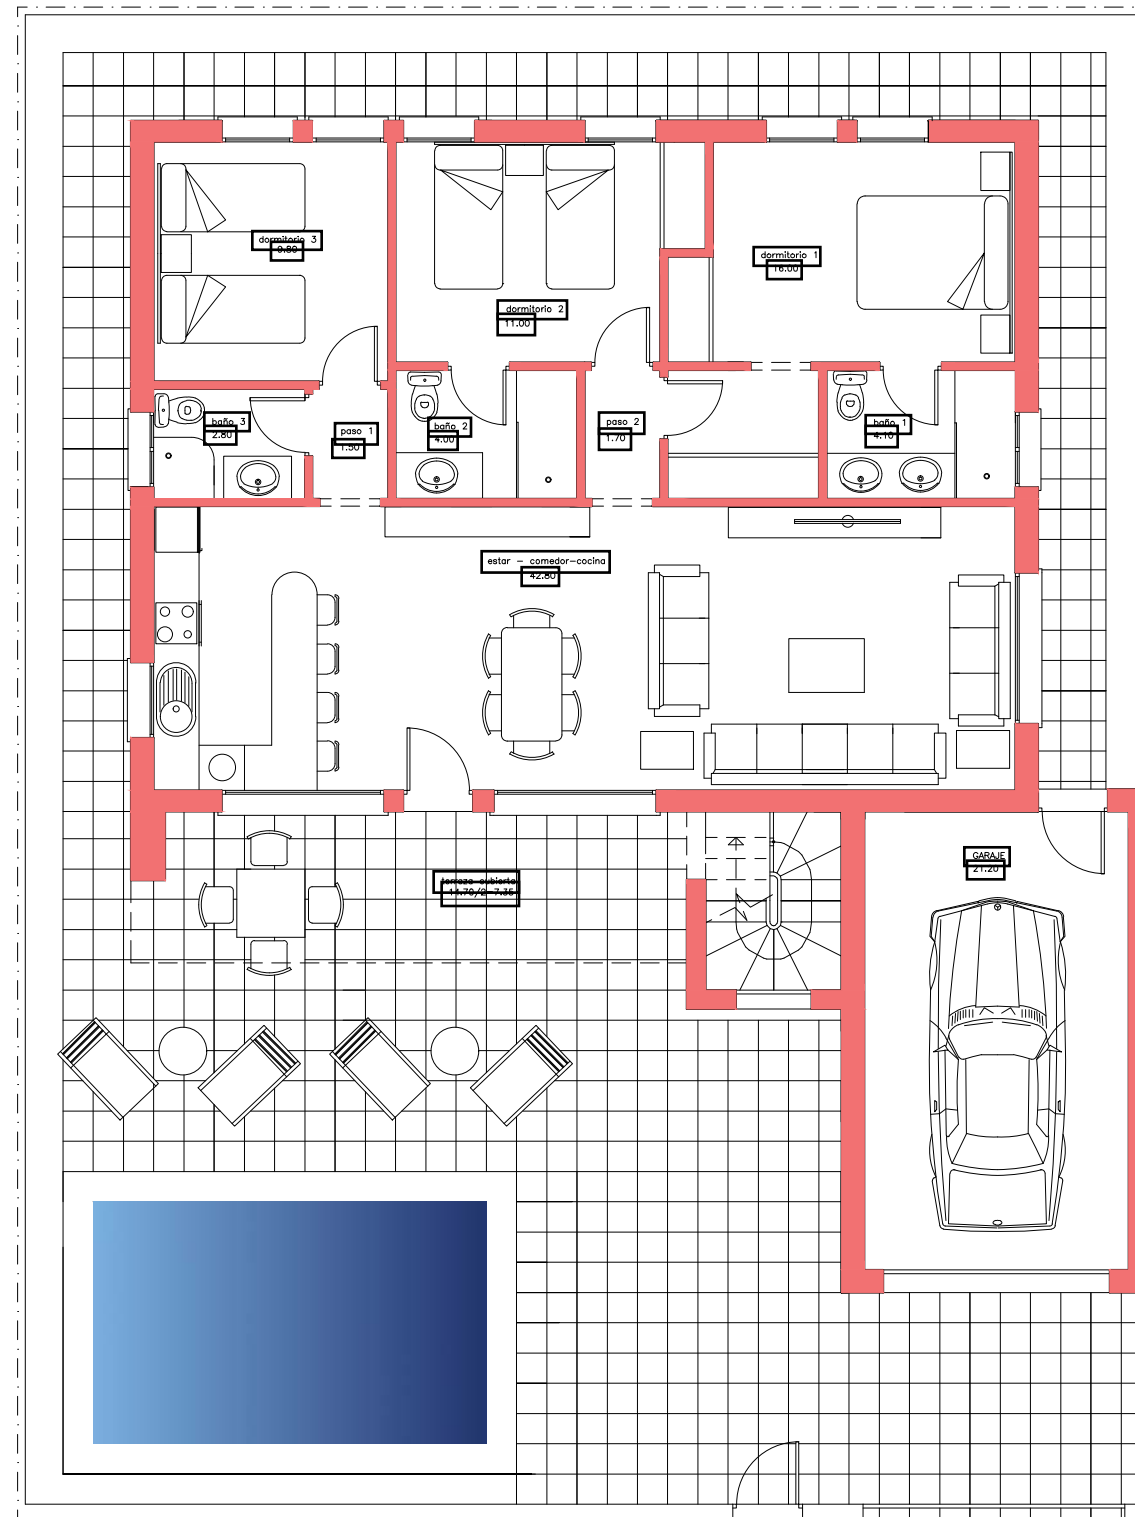

PLANTA SOLARIUM

PLANTA BAJA

SUP. UTIL : 122,25 M2.

SUP. CONSTRUIDA: 143,50 M2.

SUP. DE PARCELA NETA: 300,00 M2.

VIVIENDA "MODELO CORDOBA"